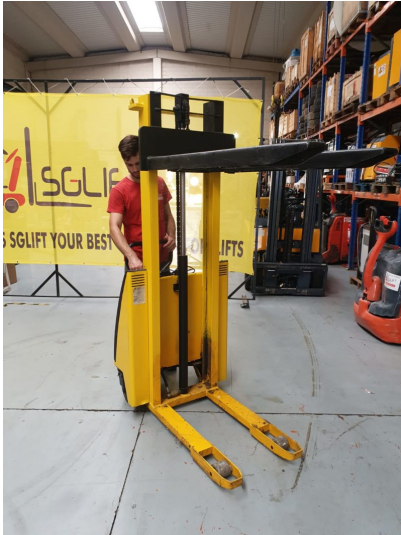

GALERÍA DE IMÁGENES