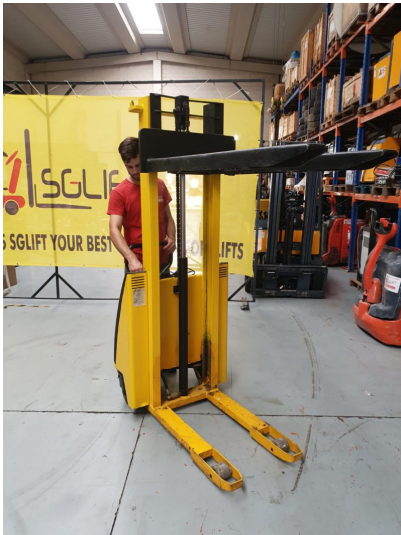

GALERÍA DE IMÁGENES