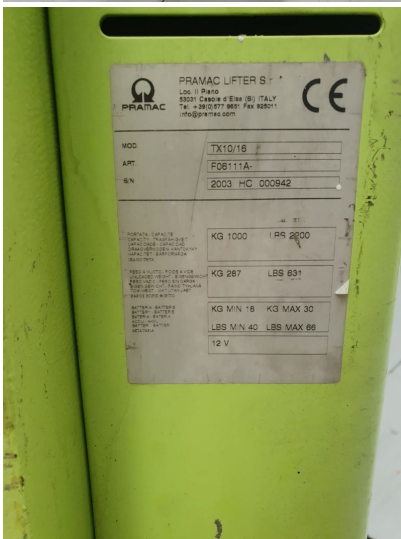

GALERÍA DE IMÁGENES