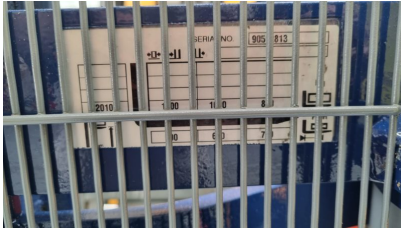

GALERÍA DE IMÁGENES