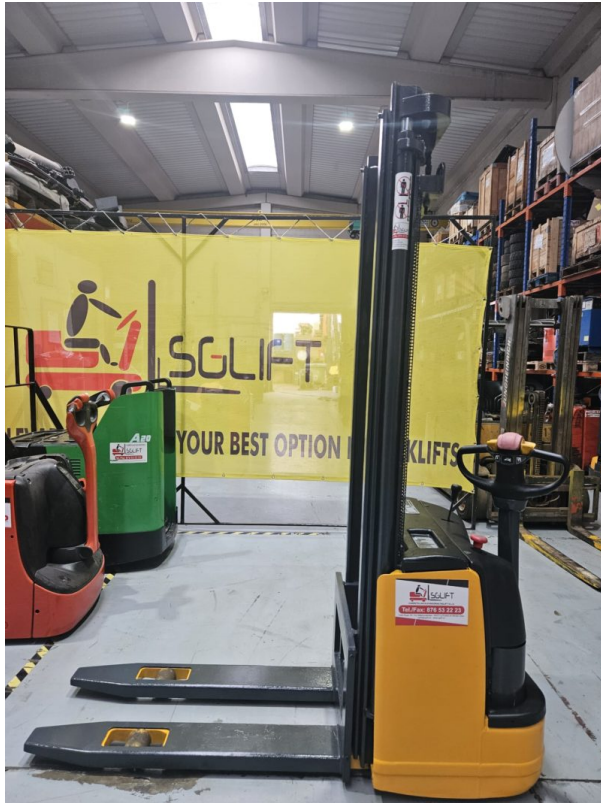

## **APILADOR MARCA KOMATSU TIFON**

**~~5.100,00 €~~ 4.500,00 € + IVA**

**Marca KOMATSU**

**Modelo: MS12TIFON**

**Capacidad: 1200KG**

**Año: 2005**

**Elevación: 3685**

**Horquillas:1150mm**