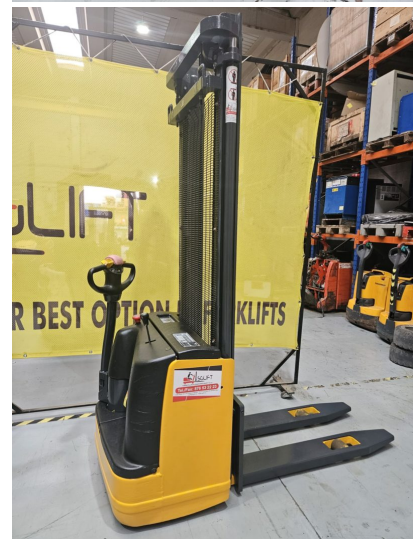

GALERÍA DE IMÁGENES