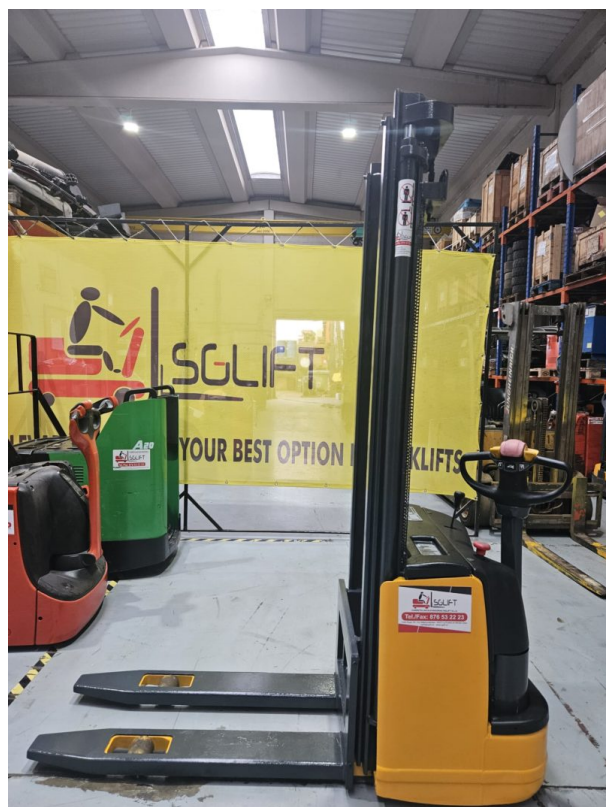

## **APILADOR MARCA KOMATSU TIFON**

**~~5.100,00 €~~ 4.500,00 € + IVA**

**Marca KOMATSU**

**Modelo: MS12TIFON**

**Capacidad: 1200KG**

**Año: 2005**

**Elevación: 3685**

**Horquillas:1150mm**