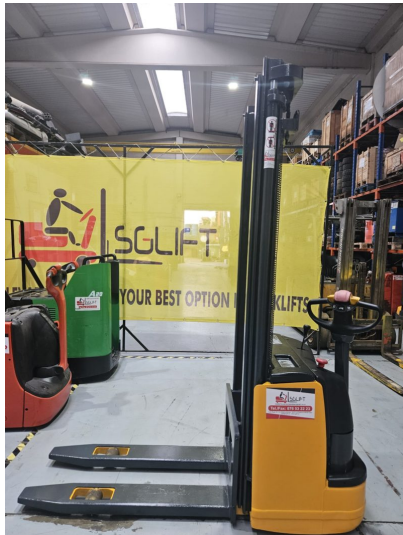

GALERÍA DE IMÁGENES