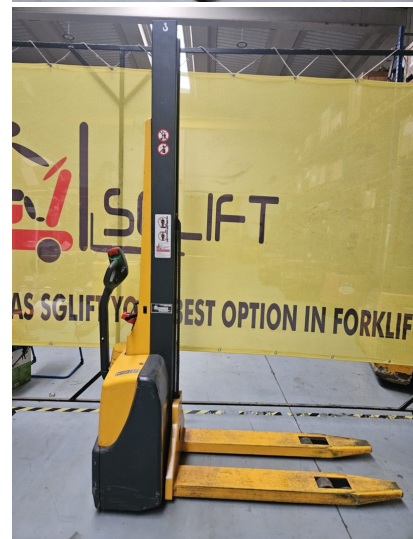

GALERÍA DE IMÁGENES