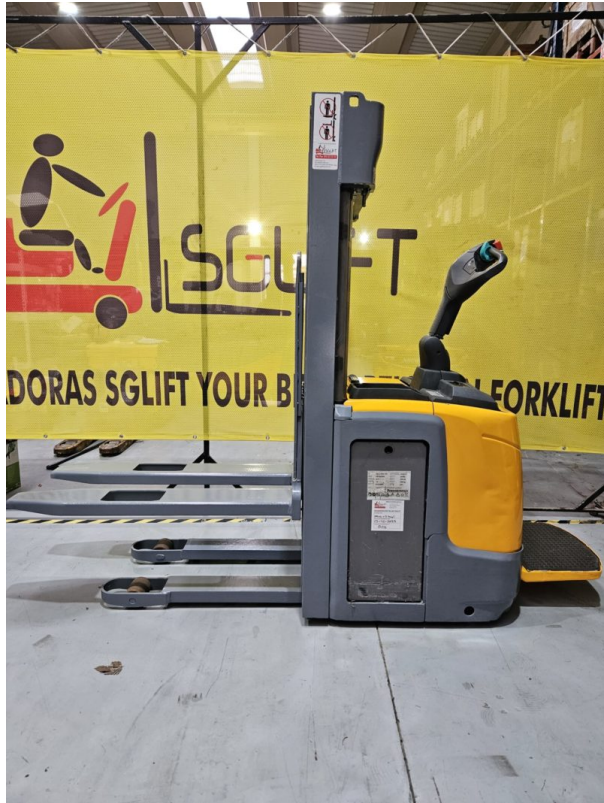

~~5.000,00 €~~ 4.800,00 € + IVA

Modelo: ERC212

Capacidad : 1200kg

Año: 2017

Mástil: Triplex

Replegado: 1910 mm

Horquilla: 1150

Elevación: 4300mm

Ruedas: buen estado

Garantía: 6 meses en equipos electrónicos

Bastidor: 90524831

SKU: N / A

Categorías: [Apilador eléctrico](#)

CARRETILLAS ELEVADORAS

SGLIFT S.L.U

Polg Malpica-Alfinden C/ Nogal 59-50171