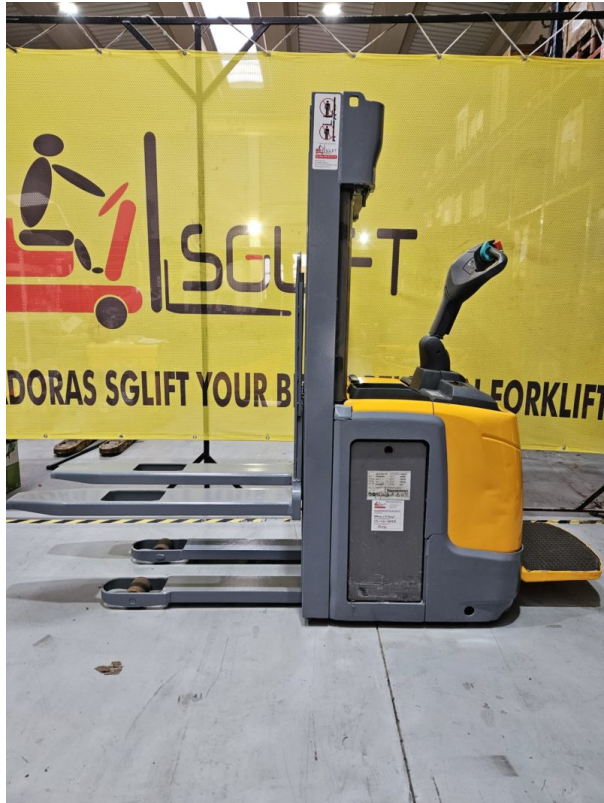

APILADOR MARCA JUNGHEINRICH ERC212

~~5.000,00 €~~ 4.800,00 € + IVA

Modelo: ERC212

Capacidad : 1200kg

Año: 2017

Mástil: Triplex

Replegado: 1910 mm

Horquilla: 1150

Elevación: 4300mm

Ruedas: buen estado

Garantía: 6 meses en equipos electrónicos

Bastidor: 90524831

SKU: N / A

Categorías: [Apilador eléctrico](#)