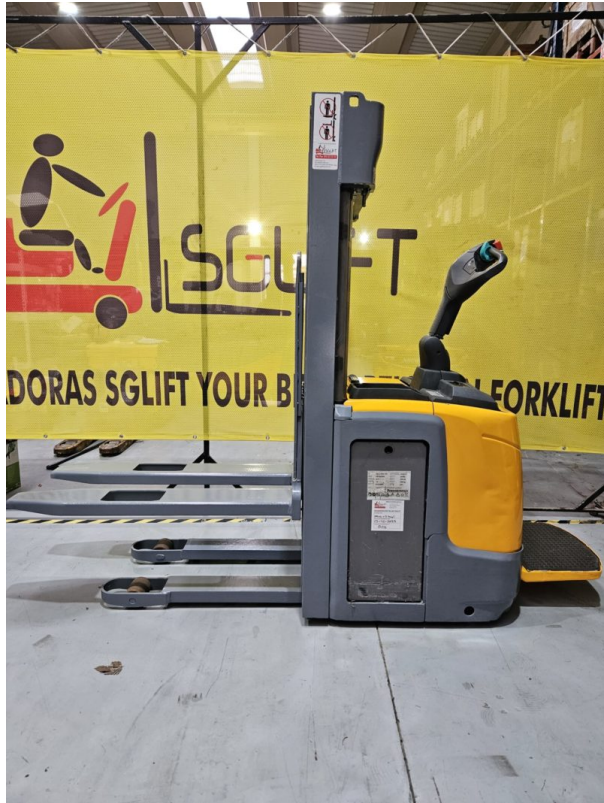

## **APILADOR MARCA JUNGHEINRICH ERC212**

**~~5.000,00 €~~ 4.800,00 € + IVA**

**Modelo:** ERC212

**Capacidad :** 1200kg

**Año:** 2017

**Mástil:** Triplex

**Replegado:** 1910 mm

**Horquilla:** 1150

**Elevación:** 4300mm

**Ruedas:** buen estado

**Garantía:** 6 meses en equipos electrónicos

**Bastidor:** 90524831

---

**SKU:** N / A

**Categorías:** [Apilador eléctrico](#)

CARRETILLAS ELEVADORAS