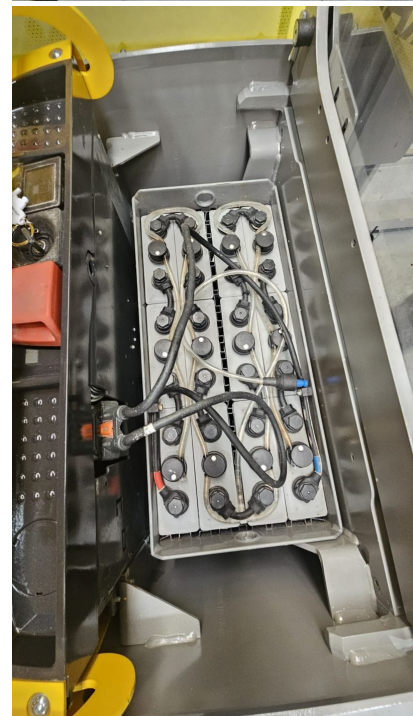

GALERÍA DE IMÁGENES