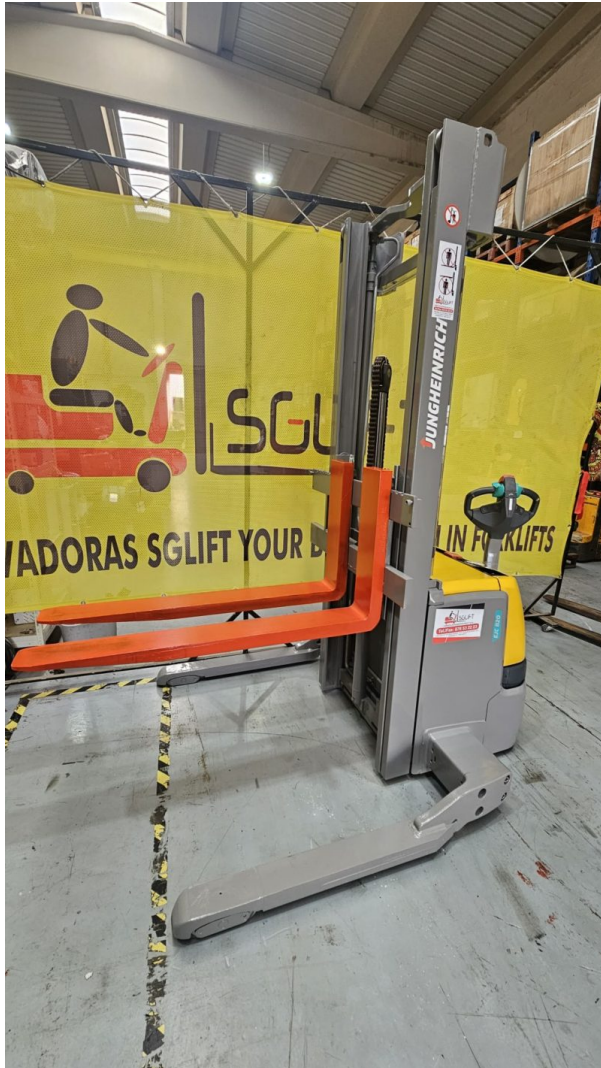

CARRETILLAS ELEVADORAS

SGLIFT S.L.U

Polg Malpica-Alfinden C/ Nogal 59-50171

CIF B-99396392

Zaragoza -España

Tel/fax 876532223

E-mail: sglift@sglift.es

**APILADOR MARCA JUNGHEINRICH
MODELO EJC B20.**

5.500,00 € ~~4.500,00 €~~ + IVA

MARCA JUNGHEINRICH

Modelo: EJC B20

Capacidad: 2000 KG

Año: 2019

Elevación: 3500 mm

Horquillas: 1150 mm

**TABLERO PORTA HORQUILLAS
HORQUILLAS MOVIBLES**

Ruedas: VULCKOLAN

REACONDICINADO

Batería : 24V 375AH - .

90% de rendimiento.

Incluye cargador externo.

**Garantía: 6 meses en equipos
electrónicos**

Bastidor: 91642311

PINTADA Y REACONDICIONADA