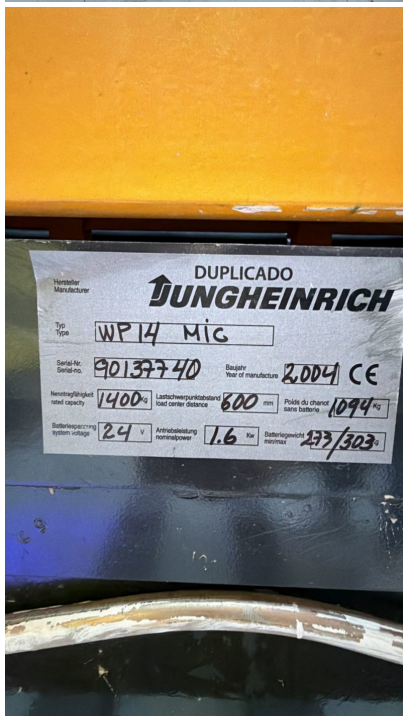

GALERÍA DE IMÁGENES