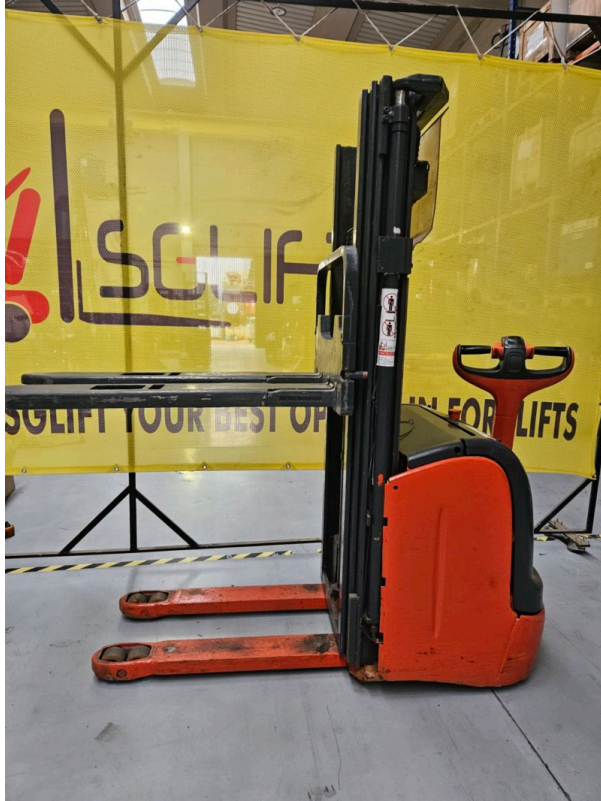

CARRETILLAS ELEVADORAS

SGLIFT S.L.U

Polg Malpica-Alfinden C/ Nogal 59-50171

CIF B-99396392

Zaragoza -España

Tel/fax 876532223

E-mail: sglift@sglift.es

APILADOR MARCA LINDE L14

~~5.000,00 €~~ 4.500,00 € + IVA

Marca LINDE

Modelo: L14

Capacidad : 1400kg

Año: 2008

Mástil: Tríplex

Replegado: 1950 mm

Horquilla: 1150

Elevación: 4700mm

Ruedas: buen estado

Garantía: 6 meses en equipos electrónicos

Bastidor: W4X372 W02964

Dirección eléctrica

La maquina no se entrega como esta en las imágenes. Previamente antes de la entrega se restaura y pasa por una revisión técnica