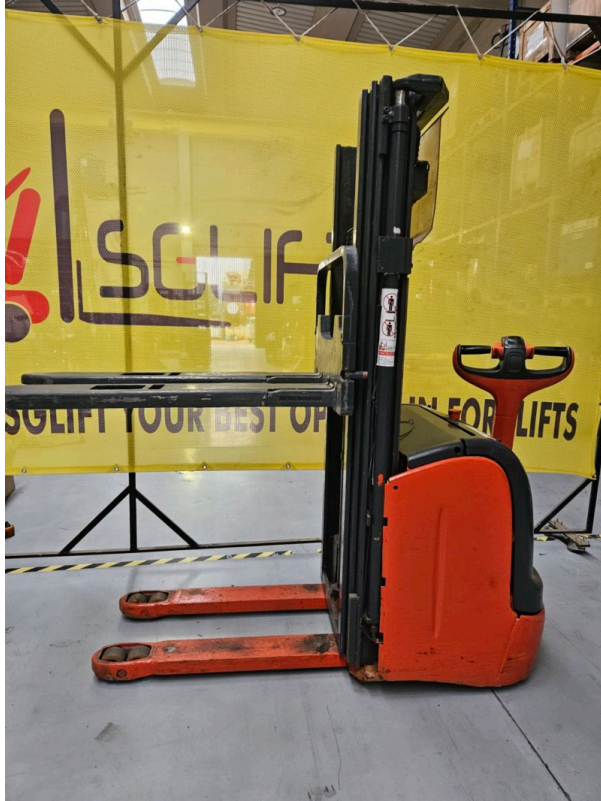

## **APILADOR MARCA LINDE L14**

**~~5.000,00 €~~ 4.500,00 € + IVA**

**Marca LINDE**

**Modelo:** L14

**Capacidad :** 1400kg

**Año:** 2008

**Mástil:** Tríplex

**Replegado:** 1950 mm

**Horquilla:** 1150

**Elevación:** 4700mm

**Ruedas:** buen estado

**Garantía:** 6 meses en equipos electrónicos

**Bastidor:** W4X372 W02964

**Dirección eléctrica**

**La maquina no se entrega como esta en las imágenes. Previamente antes de la entrega se restaura y pasa por una revisión técnica**