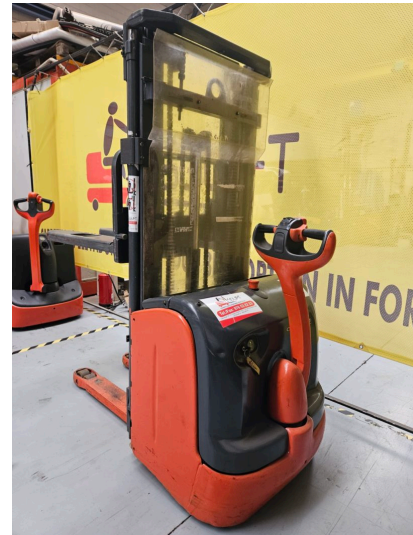

GALERÍA DE IMÁGENES