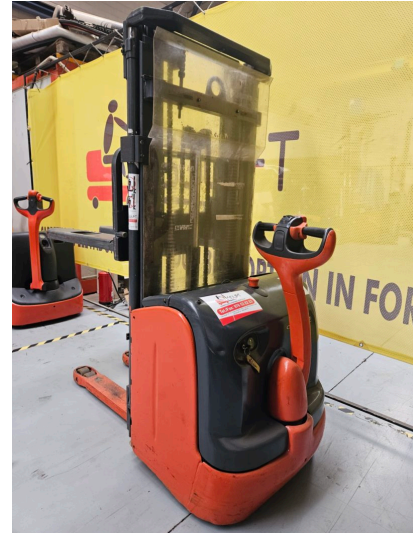

GALERÍA DE IMÁGENES