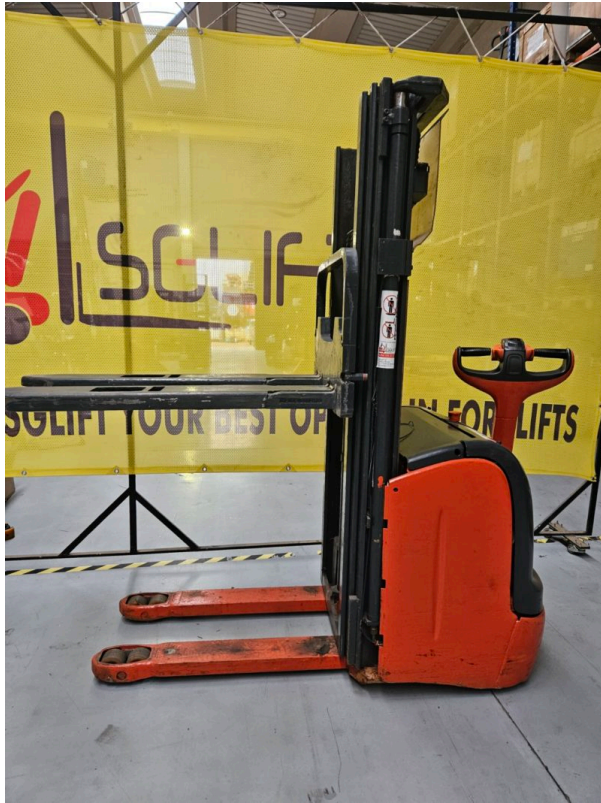

## **APILADOR MARCA LINDE L14**

**~~5.000,00 €~~ 4.500,00 € + IVA**

**Marca LINDE**

**Modelo:** L14

**Capacidad :** 1400kg

**Año:** 2008

**Mástil:** Tríplex

**Replegado:** 1950 mm

**Horquilla:** 1150

**Elevación:** 4700mm

**Ruedas:** buen estado

**Garantía:** 6 meses en equipos electrónicos

**Bastidor:** W4X372 W02964

**Dirección eléctrica**

**La maquina no se entrega como esta en las imágenes. Previamente antes de la entrega se restaura y pasa por una revisión técnica**