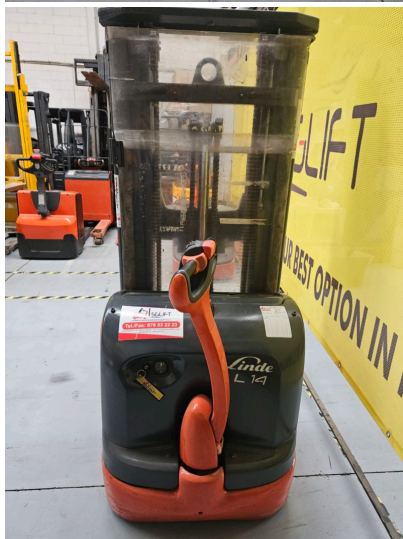

GALERÍA DE IMÁGENES