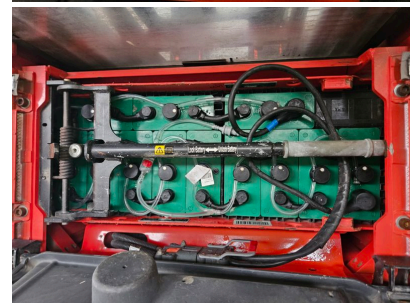

GALERÍA DE IMÁGENES