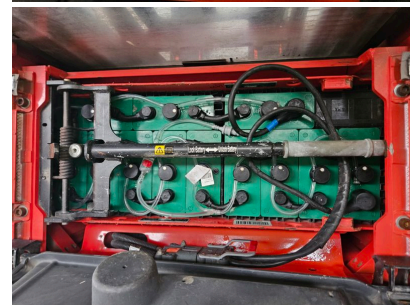

GALERÍA DE IMÁGENES