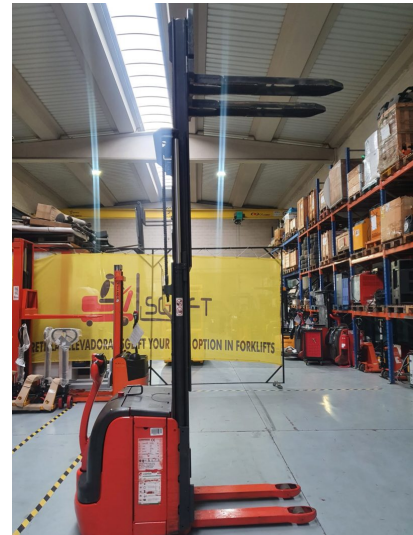

GALERÍA DE IMÁGENES