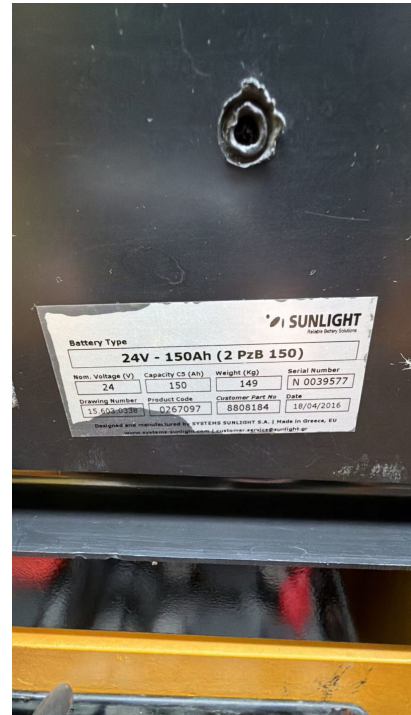

GALERÍA DE IMÁGENES