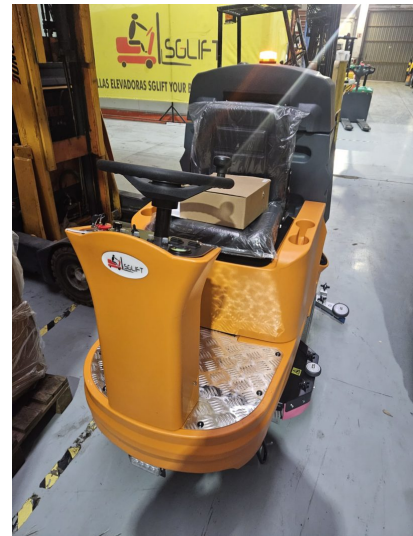

GALERÍA DE IMÁGENES