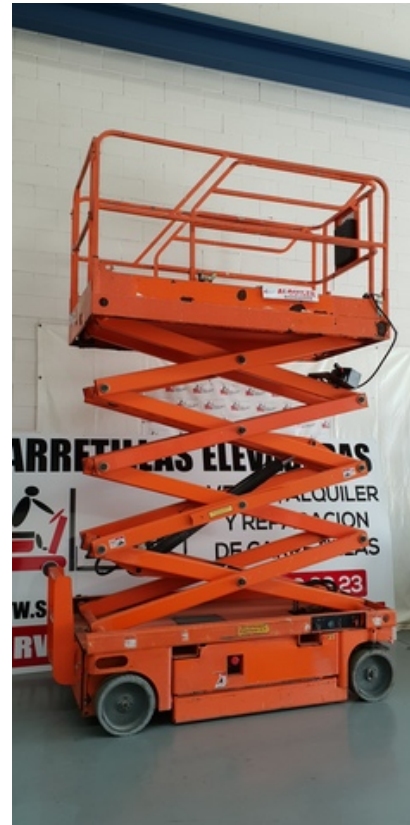

GALERÍA DE IMÁGENES