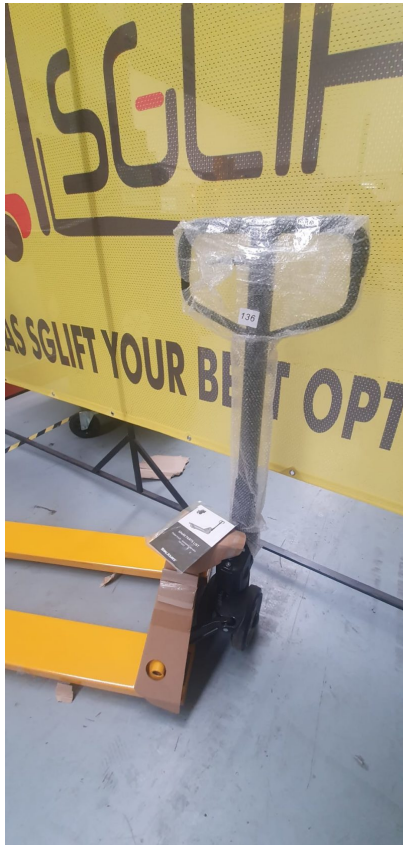

GALERÍA DE IMÁGENES