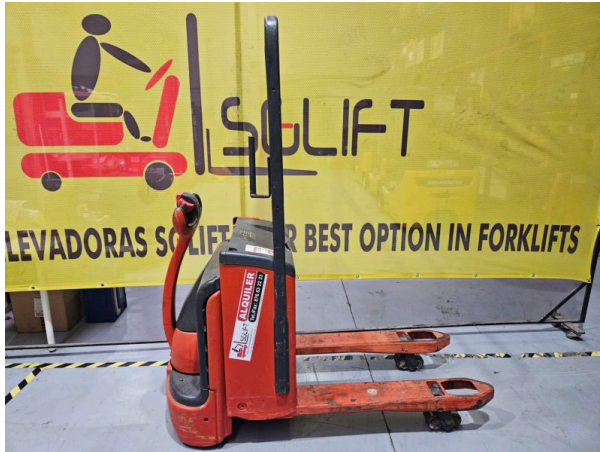

CARRETILLAS ELEVADORAS

SGLIFT S.L.U

Polg Malpica-Alfinden C/ Nogal 59-50171

CIF B-99396392

Zaragoza -España

Tel/fax 876532223

E-mail: sglift@sglift.es

TRASPALETA ELECTRICA LINDE T18

DESCRIPCIÓN: TRANSPALETA ELÉCTRICA

MARCA: LINDE

MODELO: T 18

AÑO: 2007

CAPACIDAD: 1800 KG

HORAS: 13945 HR

HORQUILLA: 1150 mm X 560mm

ELEVACION MAX: 3500MM

BATERÍA: 24

CARGADOR INCLUIDO

GARANTIA

STOCK SALVO VENTA

SKU: N / A

Categorías: [Transpaleta eléctrica](#)

CARRETILLAS ELEVADORAS

SGLIFT S.L.U