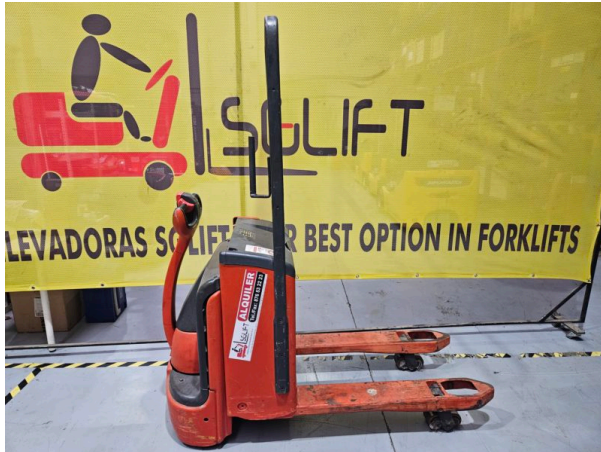

CARRETILLAS ELEVADORAS

SGLIFT S.L.U

Polg Malpica-Alfinden C/ Nogal 59-50171

CIF B-99396392

Zaragoza -España

Tel/fax 876532223

E-mail: sglift@sglift.es

TRASPALETA ELECTRICA LINDE T18

DESCRIPCIÓN: TRANSPALETA ELÉCTRICA

MARCA: LINDE

MODELO: T 18

AÑO: 2007

CAPACIDAD: 1800 KG

HORAS: 13945 HR

HORQUILLA: 1150 mm X 560mm

ELEVACION MAX: 3500MM

BATERÍA: 24

CARGADOR INCLUIDO

GARANTIA

STOCK SALVO VENTA

SKU: N / A

Categorías: [Transpaleta eléctrica](#)

CARRETILLAS ELEVADORAS

SGLIFT S.L.U