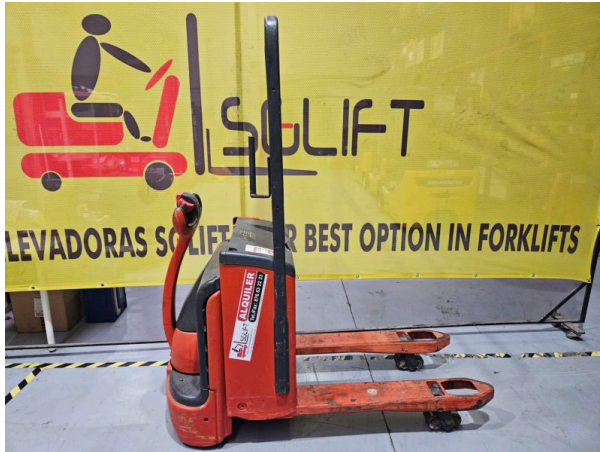

CARRETILLAS ELEVADORAS

SGLIFT S.L.U

Polg Malpica-Alfinden C/ Nugal 59-50171

CIF B-99396392

Zaragoza -España

Tel/fax 876532223

E-mail: sglift@sglift.es

TRASPALETA ELECTRICA LINDE T18

DESCRIPCIÓN: TRANSPALETA ELÉCTRICA

MARCA: LINDE

MODELO: T 18

AÑO: 2007

CAPACIDAD: 1800 KG

HORAS: 13945 HR

HORQUILLA: 1150 mm X 560mm

ELEVACION MAX: 3500MM

BATERÍA: 24

CARGADOR INCLUIDO

GARANTIA

STOCK SALVO VENTA

SKU: N / A

Categorías: [Transpaleta eléctrica](#)

CARRETILLAS ELEVADORAS

SGLIFT S.L.U