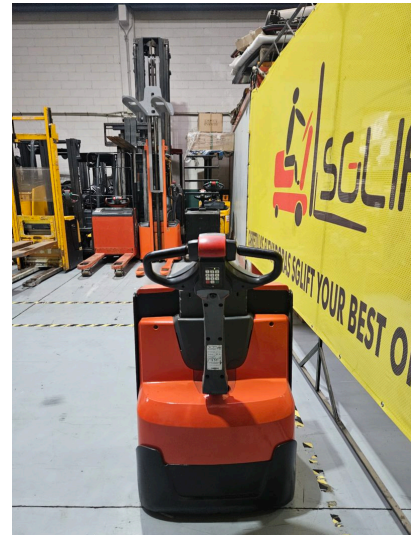

GALERÍA DE IMÁGENES