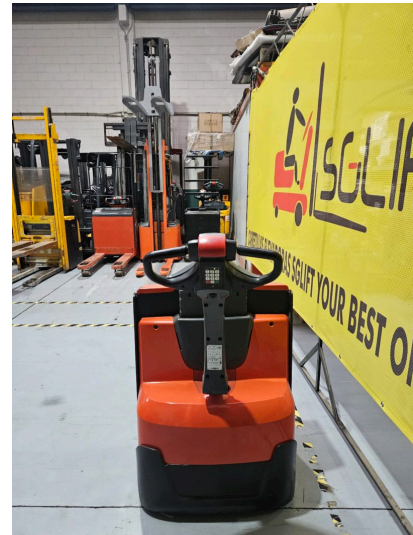

GALERÍA DE IMÁGENES